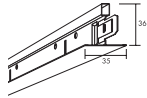

Connect skinnesystem - Connect T35 hovedprofil

Produkt	Længde (mm)	Bredde (mm)	Farve	m/ks.	stk./ks.	Lager	Varenr.
Connect T35 hovedprofil Krop af galvaniseret stål. Kappe af galvaniseret og lakeret stål. T35 til kant A produkter. Udstandsning c150 mm. L=3600 mm.	3600	35	Snow white	50,40	14	*	26317400