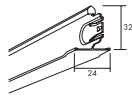

Connect skinnesystem - Connect T24 tværprofil C4

Produkt	Længde (mm)	Bredde (mm)	Farve	m/ks.	stk./ks.	Lager	Varenr.
Connect T24 tværprofil C4 Med mat hvid kappe og demonterbar "klik"-kobling. Modul 600 mm. Udstandsning c300 mm. L=600 mm. Til produkter i korrosive miljøer. Korrosionsklasse C4 i henhold til ISO 12944-2.	600	24	Connect white 01 matt	21,60	36	*	26339172
Connect T24 tværprofil C4 Med mat hvid kappe og demonterbar "klik"-kobling. Modul 600 mm. Udstandsning c300 mm. L=1200 mm. Til produkter i korrosive miljøer. Korrosionsklasse C4 i henhold til ISO 12944-2.	1200	24	Connect white 01 matt	43,20	36	*	26339171