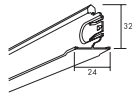

Connect skinnesystem - Connect T24 tværprofil C4

Produkt	Længde (mm)	Bredde (mm)	Farve	m/ks.	stk./ks.	Lager	Varenr.
Connect T24 tværprofil C4 Med mat hvid kappe og demonterbar "klik"-kobling. Modul 600 mm. Udstandsning c300 mm. L=600 mm. Til produkter i korrosive miljøer. Korrosionsklasse C4 i henhold til ISO 12944-2.	600	24	Connect white 01 matt	21,60	36	*	26339172
Connect T24 tværprofil C4 Med mat hvid kappe og demonterbar "klik"-kobling. Modul 600 mm. Udstandsning c300 mm. L=1200 mm. Til produkter i korrosive miljøer. Korrosionsklasse C4 i henhold til ISO 12944-2.	1200	24	Connect white 01 matt	43,20	36	*	26339171