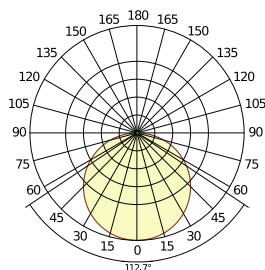

## РАЗМЕРЫ ЭЛЕМЕНТОВ

Размер, мм	600x600
T24	•
Толщина (s)	75
Монтажная схема	M429

Hygiene Lavanda LED

### Характеристики светильника

System effect: 49,8 W  
Light source: LED  
Luminous flux: 4189 lm  
Light efficiency: 84 lm/W  
Colour temperature: 4000K  
Color rendering index: Ra >80  
Colour tolerance: MacAdam 3 SDCM  
Light output ratio (LOR): 100%  
Light distribution up/down: 0/100  
Expected lifespan: L80 >60000 h