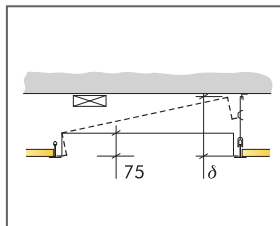

См. Количество по спецификации