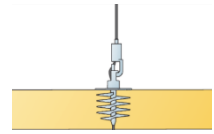

SOLO CIRCLE

BESTEKTEKST- Lastenboek

Beschrijving

Het betreft de levering en de plaatsing van akoestische plafondpanelen in glaswol. Het werk omvat alle benodigde elementen voor de samenstelling van deze akoestische eilanden, zijnde het akoestisch paneel in glaswol, het ophangstelsel en de bevestiging, alsook alle bijkomende specificaties vermeld in het bestek.

De technische fiches met de akoestische performanties van de plafondeilanden, alsook de certificaten m.b.t. de ecologische performanties, dienen door de bevoegde architect te worden goedgekeurd.

Materialen

Het systeem bevat, horizontaal opgehangen, akoestische plafondpanelen in glaswol type **Ecophon Solo Circle**.

Afmetingen van de panelen :

Ø800 x 40mm

of

Ø1200 x 40mm

Gewicht van het paneel : ca. 2 – 4,5 kg/paneel

Materiaal : glaswol van hoge dichtheid, met 70% gerecycleerd materiaal. Gladde en homogene afwerking aan beide zijden van het paneel door middel van Akutex FT, een nano poreuze verf op waterbasis. De randen zijn recht afgesneden en geschilderd.

Kleur : White Frost (standaard), NCS S 0500-N, lichtreflectie 85%

of

Kleur : Ecophon Akutex FT kleurencollectie:

Morning Drizzle, NCS S 1002B, lichtreflectie 69%

Sunset Heat, NCS S 2070-Y60R, lichtreflectie 20%

Silent Steam, NCS S 2010-B, lichtreflectie 45%

Ocean Storm, NCS S 4020-R90B, lichtreflectie 24%

Silver Stone, NCS S 4502-Y, lichtreflectie 29%

Peach Rose, NCS S 1515-Y80R, lichtreflectie 55%

Eucalyptus Leaf, NCS S 5010-B30G, lichtreflectie 23%

Dark Diamond, NCS S 9000-N, lichtreflectie 4%

Golden Field, NCS S 1040-G90Y, lichtreflectie 61%