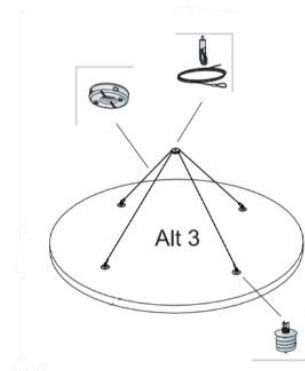

Ophanging met (Alt 1): Connect Absorber Anchor - Ankerschroeven met varkensstaart - en Connect verstelbare kabelhangers, met 3 ophangpunten per paneel aan het plafond.

Of

Ophanging met (Alt 2): rechtstreekse, regelbare bevestigingsbeugels – Connect Absorber beugel – teneinde ook plaatsing in helling toe te laten.

Of

Ophanging met (Alt 3): Connect Absorber Anchor - Ankerschroeven met varkensstaart - en Connect verstelbare kabelhangers, met 1 centrale bevestiging tegen het plafond.

SOLO CIRCLE

Toegankelijkheid

De panelen kunnen gedemonteerd worden. De beveiligde bevestiging van de verstelbare haken aan de vijzen, voorkomt elke accidentele loslating bij correcte installatie.