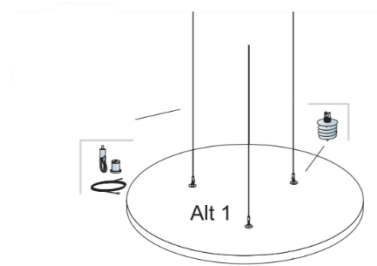

Plaatsing

De plaatsing dient te gebeuren conform de richtlijnen van de fabrikant, inclusief alle accessoires, teneinde een goede akoestische absorptie en esthetiek te garanderen, conform de vereisten.

Met drie verschillende ophangsystemen is het eenvoudig mogelijk verschillende lagen en hoeken te creëren.

Ophanging met (Alt 1): Connect Absorber Anchor - Ankerschroeven met varkensstaart - en Connect verstelbare kabelhangers, met 3 ophangpunten per paneel aan het plafond.

Of

Ophanging met (Alt 2): rechtstreekse, regelbare bevestigingsbeugels – Connect Absorber beugel – teneinde ook plaatsing in helling toe te laten.