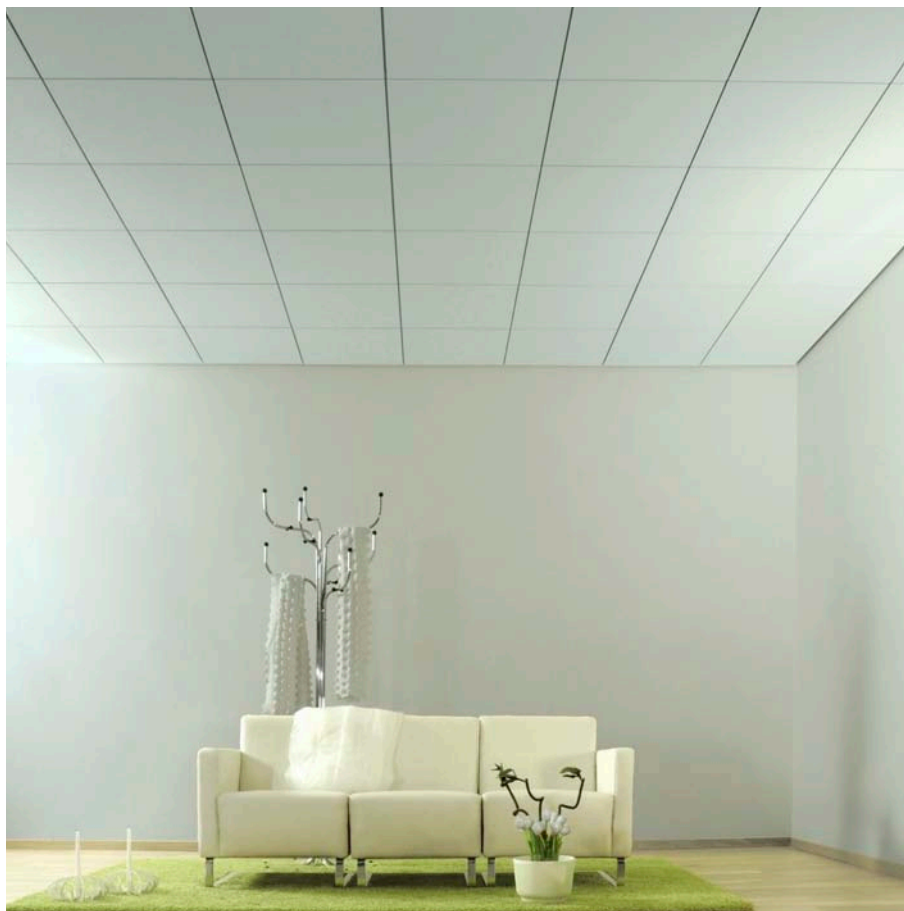

Pale Garden

Inspirací pro barvu Pale Garden byla ranní mlha podzimních dní. Světle modrý odstín vytváří v místnosti pocit prostoru a klidu.