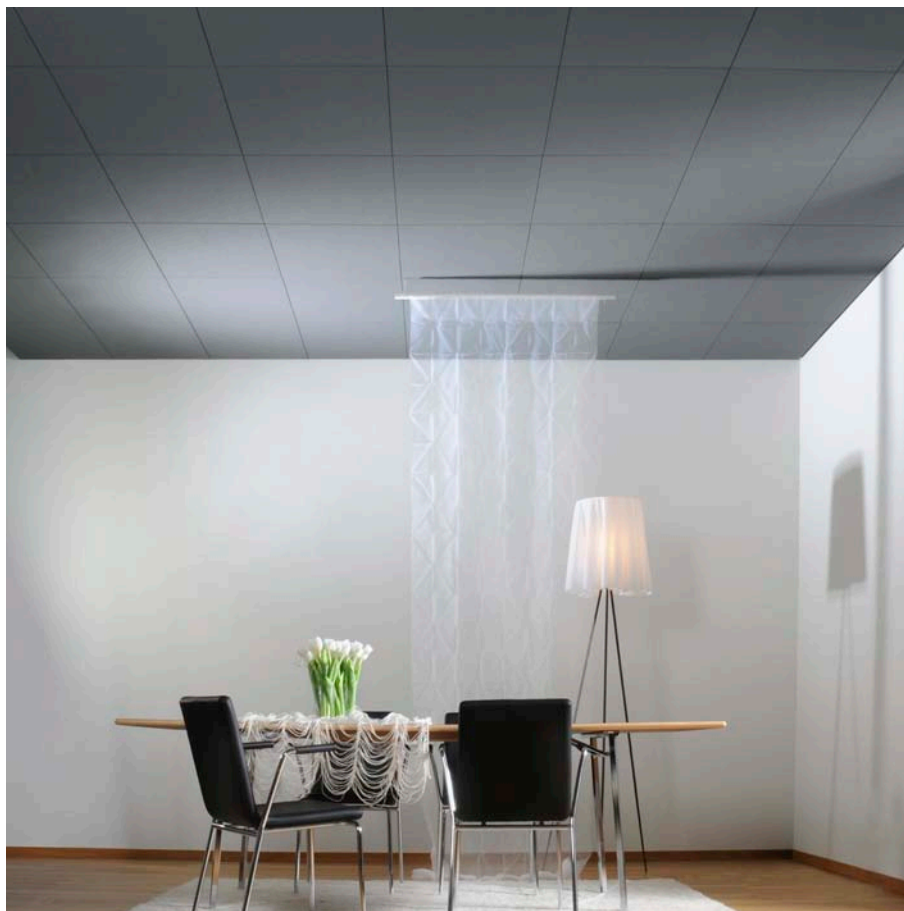

Soft Slate

Temně šedý tón dodává místnosti dramatický, stylový vzhled. Inspirací nám byly oblázkové pláže a kamenitá pobřeží.