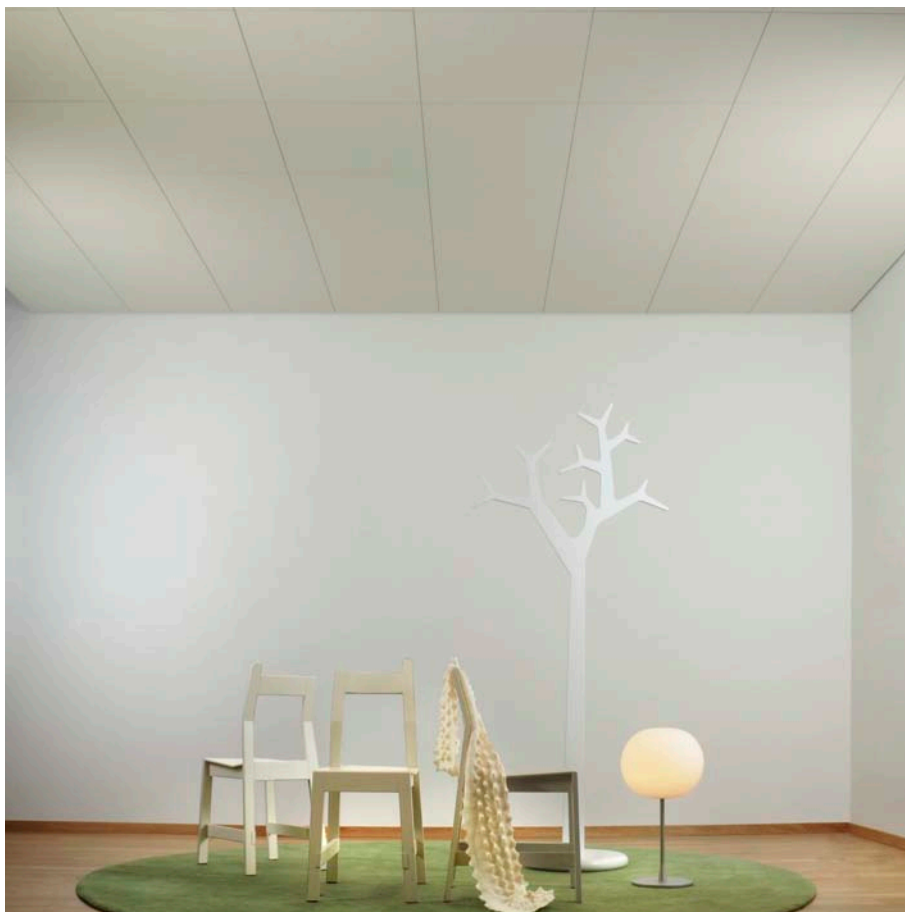

Volcanic Dust

Jemný, popelavě šedý tón zvýrazní a ohraničí místnost. Neobyčejné prostředí sopečné krajiny se stalo základem pro tuto kouřově šedou barvu.

Vanilla Dream

Barva Vanilla Dream připomíná dozrálé pole zalité třpytivým sluncem.