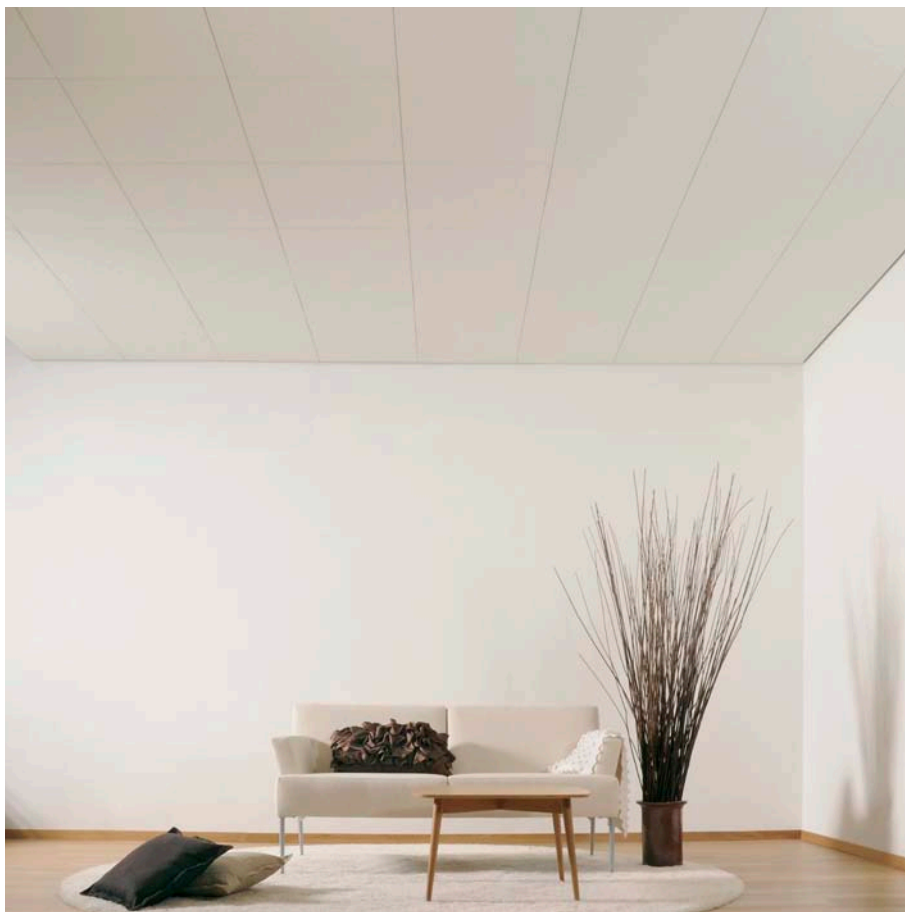

Volcanic Dust

Jemný, popelavě šedý tón zvýrazní a ohraničí místnost. Neobyčejné prostředí sopečné krajiny se stalo základem pro tuto kouřově šedou barvu.

Vanilla Dream

Barva Vanilla Dream připomíná dozrálé pole zalité třpytivým sluncem.