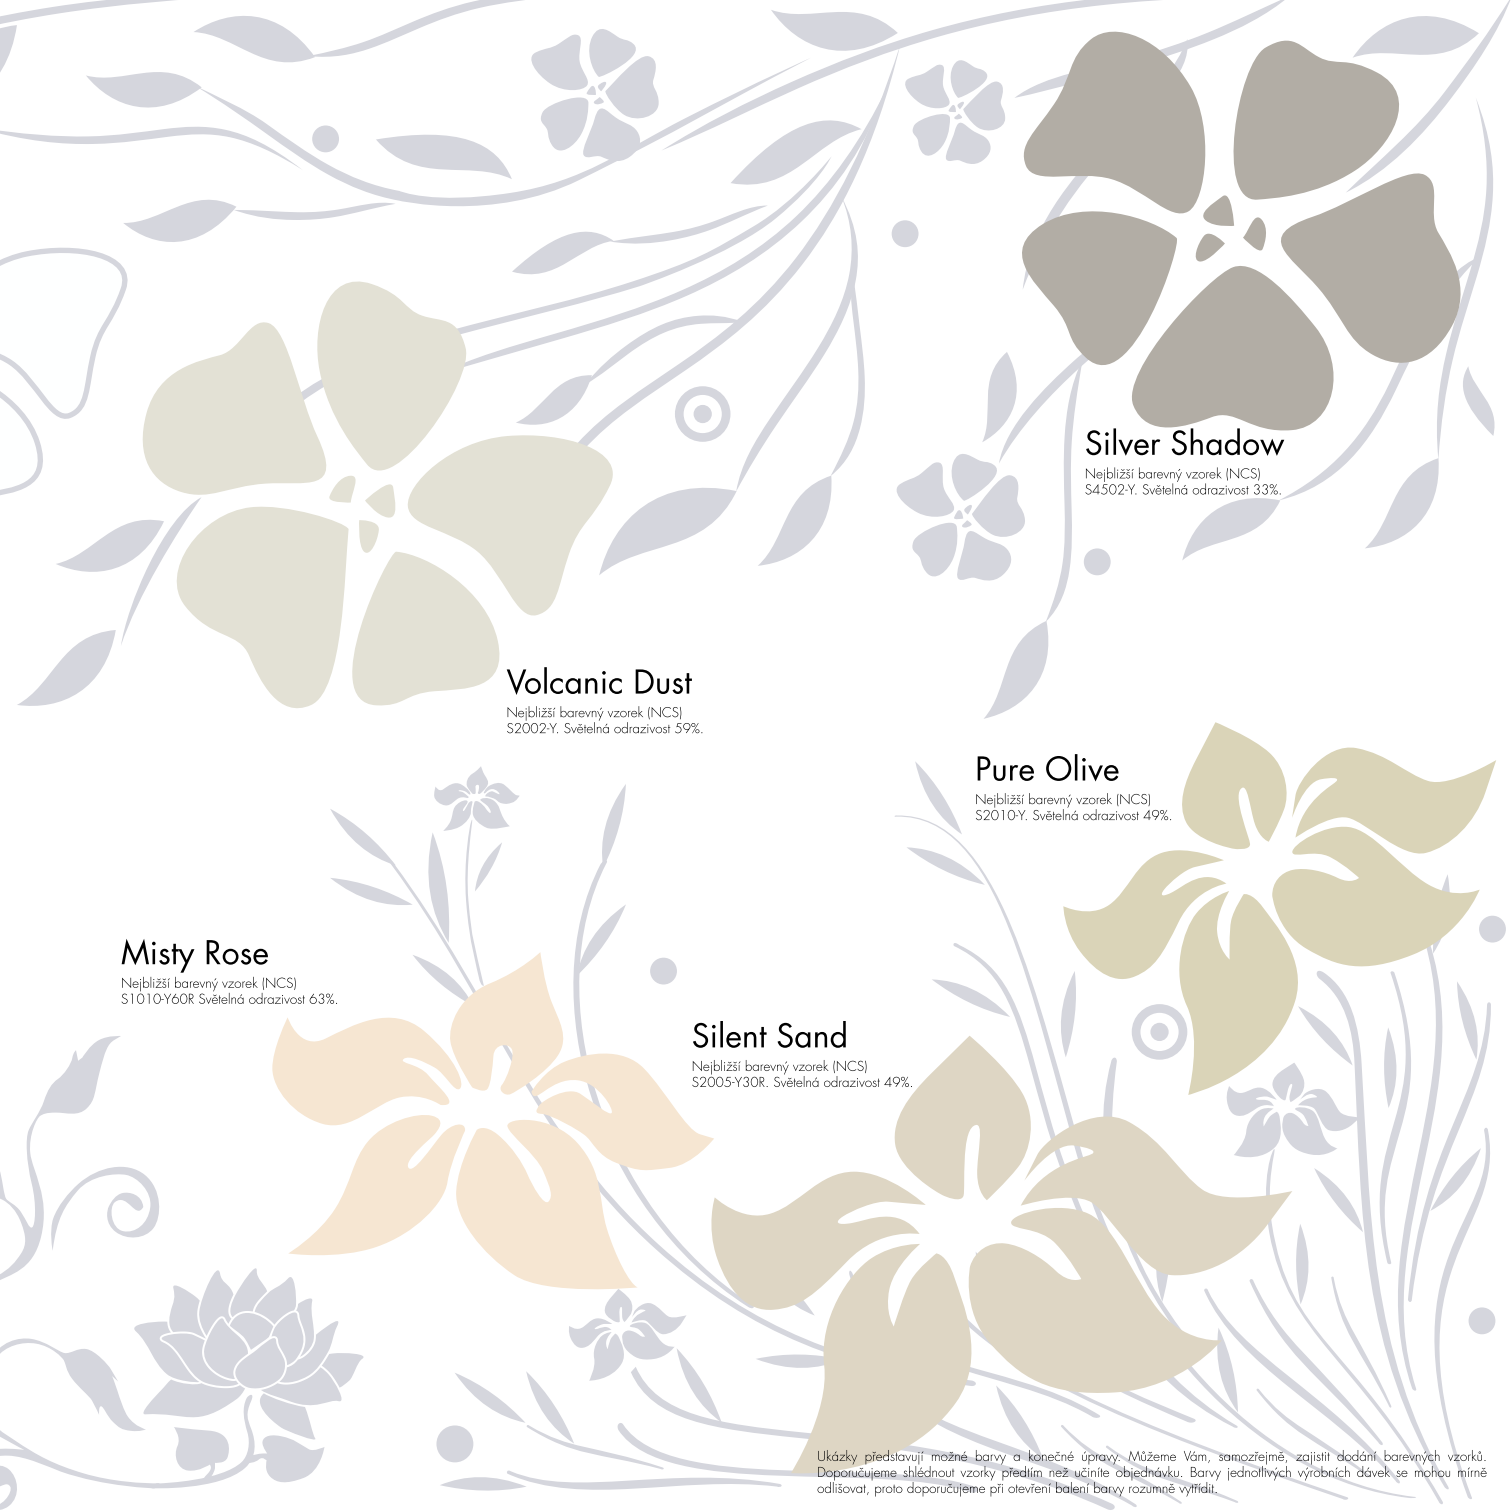

Silent Sand

Barva Silent Sand přináší obraz netknutého písku na pláži. Chladný, světle hnědý tón vnáší do místnosti pocit elegance.

Silver Shadow

Inspirováno paprsky ranního slunce odrážejícího se na vodní hladině. Tento odstín místnost jemně zvýrazní.

– barevná kolekce s povrchem Akutex FT

Pale Garden

Nejbližší barevný vzorek (NCS)
S1005-G10Y. Světelná odrazivost 75%.

White Frost

Nejbližší barevný vzorek (NCS)
S 0500-N. Světelná odrazivost 85%.

Vanilla Dream

Nejbližší barevný vzorek (NCS)
S1505-Y. Světelná odrazivost 67%.

Soft Slate

Nejbližší barevný vzorek (NCS)
S7000-N. Světelná odrazivost 12%.

Silver Shadow

Nejbližší barevný vzorek [NCS]
S4502-Y. Světelná odrazivost 33%.

Volcanic Dust

Nejbližší barevný vzorek [NCS]
S2002-Y. Světelná odrazivost 59%.

Pure Olive

Nejbližší barevný vzorek [NCS]
S2010-Y. Světelná odrazivost 49%.

Misty Rose

Nejbližší barevný vzorek [NCS]
S1010-Y60R. Světelná odrazivost 63%.