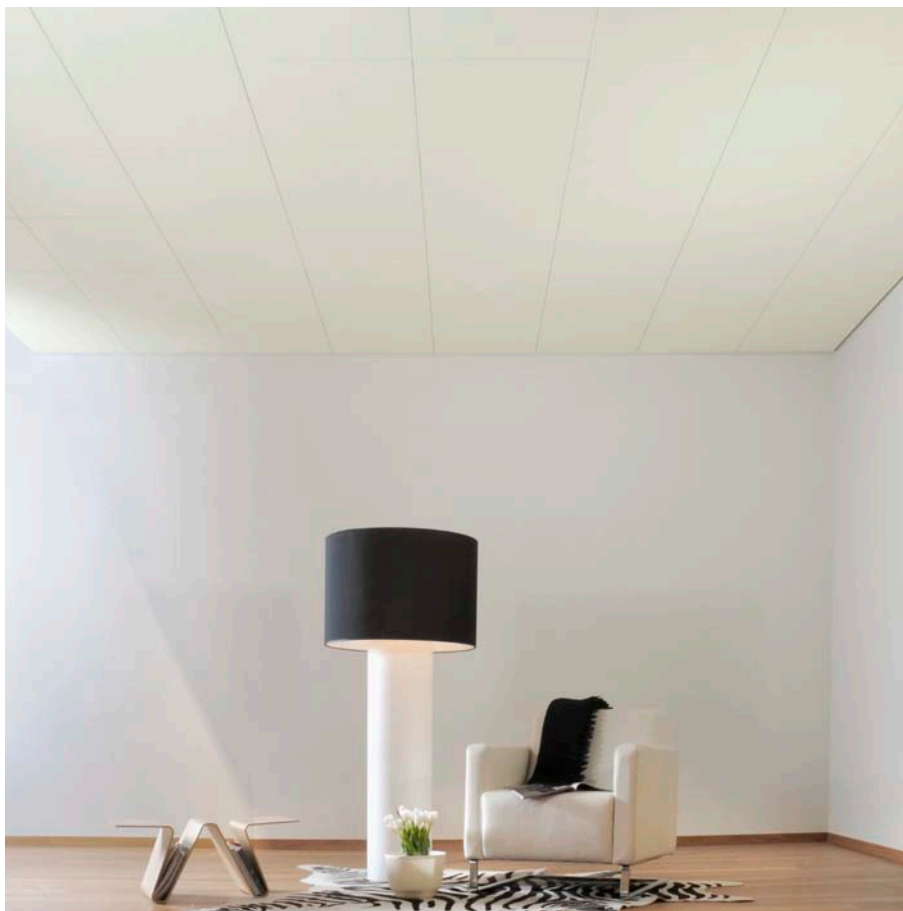

Volcanic Dust

Jemný, popelavě šedý tón zvýrazní a ohraničí místnost. Neobyčejné prostředí sopečné krajiny se stalo základem pro tuto kouřově šedou barvu.

Vanilla Dream

Barva Vanilla Dream připomíná dozrálé pole zalité třpytivým sluncem.