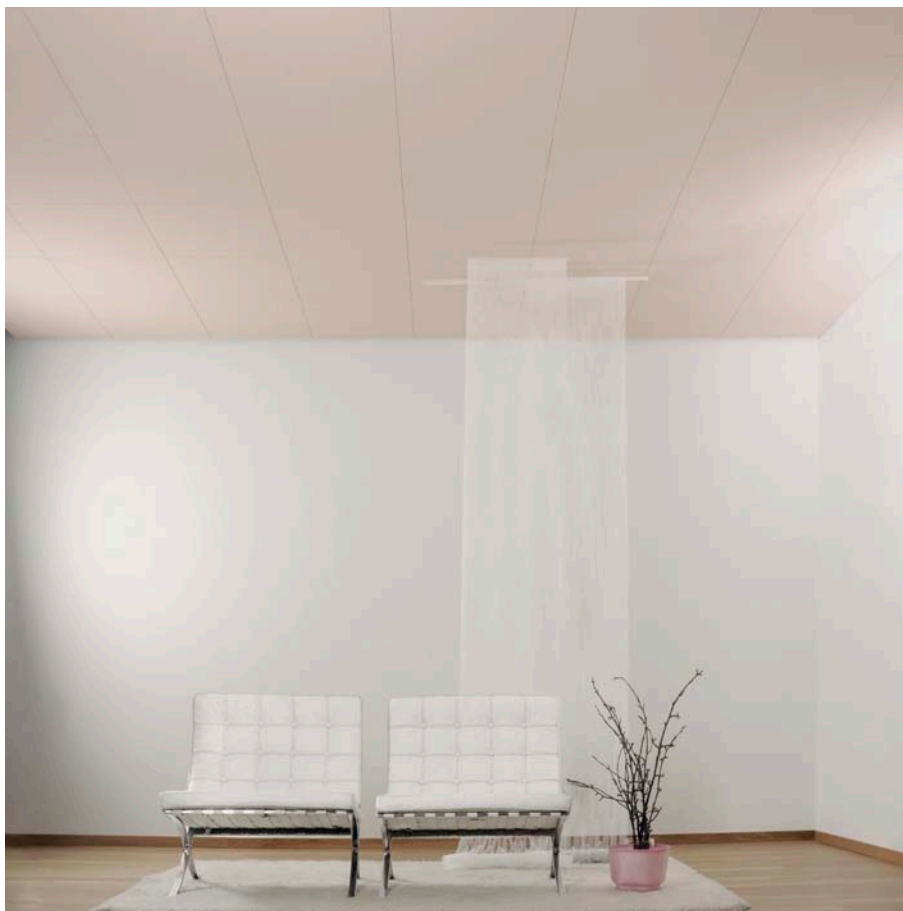

Misty Rose

Světle růžové odstíny podmanivého západu slunce nás inspirovaly k vytvoření barvy Misty Rose. Jemná, romantická barva, která je zároveň svůdná i hřejivá.